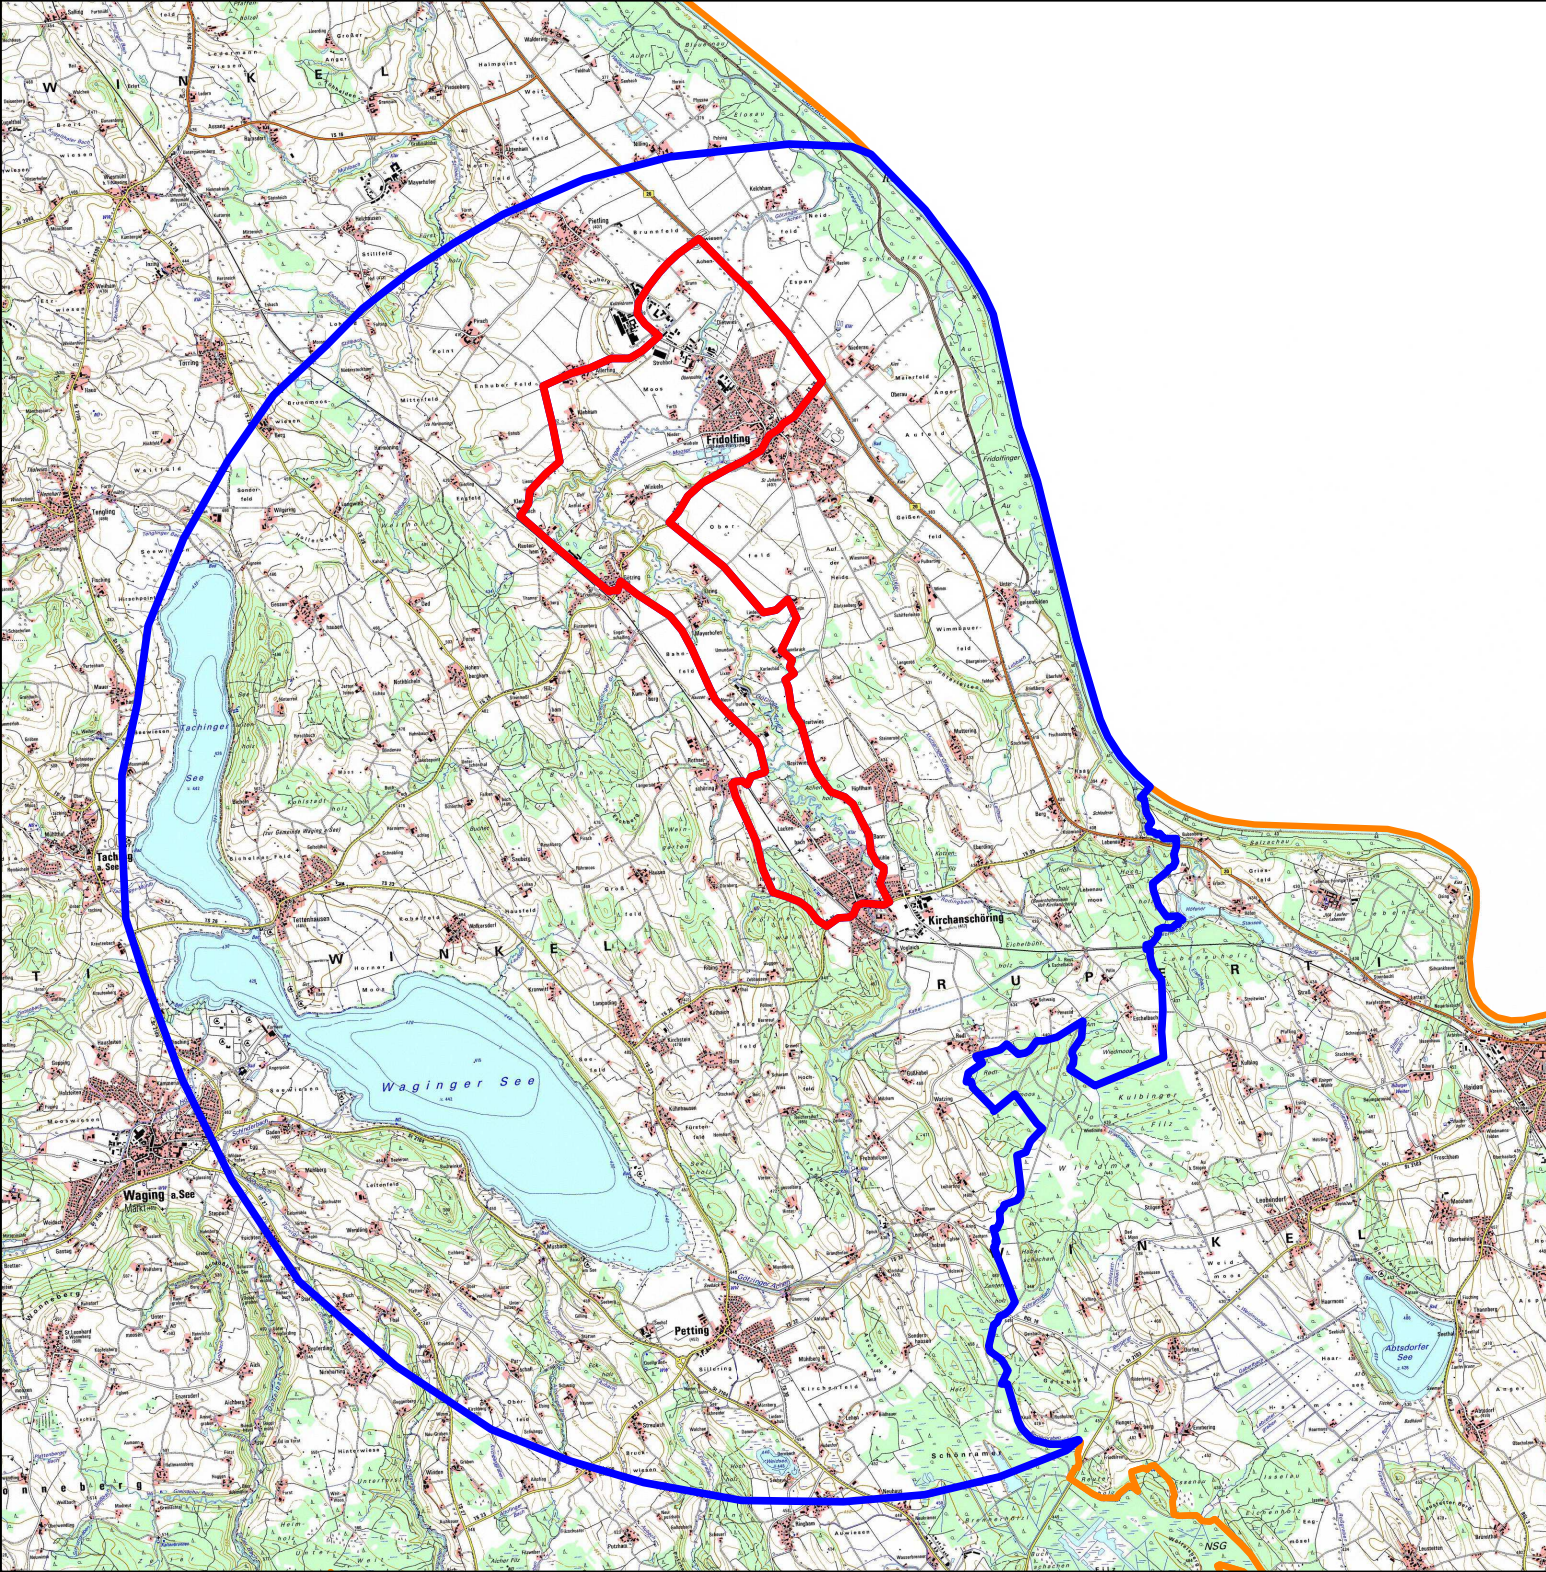

# Überwachungsgebiet

Stand vom 21.03.2019

-  Sperrgebiet
-  Überwachungsgebiet
-  Landkreisgrenze

1:78.900

1 cm = 0,789 km